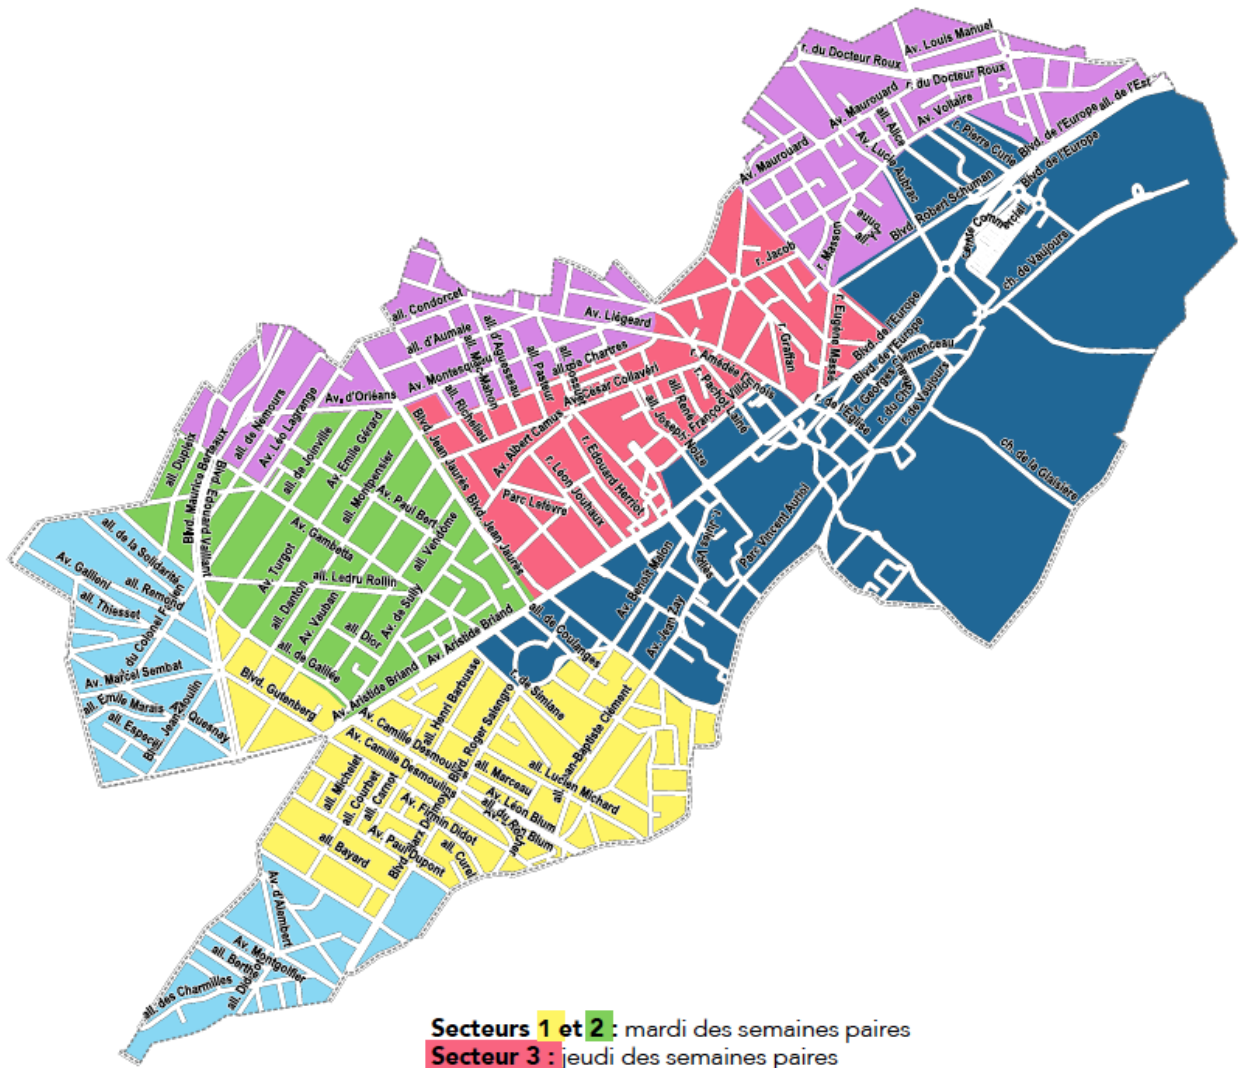

+ PROPRETÉ, CADRE DE VIE

Collecte des déchets végétaux : retard dans le planning de distribution des sacs

A partir du mardi 3 juillet, l'Etablissement public territorial (EPT) Grand Paris-Grand Est assurera une collecte des déchets végétaux dans les secteurs pavillonnaires. Seulement, il y a un retard dans le planning de distribution des sacs.

Mis en ligne le 29 juin 2018

Le prestataire chargé de la production des sacs en papier pour la collecte des déchets végétaux rencontre une difficulté.

À Livry-Gargan, les secteurs **4 et 5 (voir carte)** n'ont pas reçu les sacs.

En conséquence, les habitants des secteurs pavillonnaires concernés peuvent utiliser leurs propres sacs, type sacs poubelles, qui seront collectés.

Secteurs 1 et 2 : mardi des semaines paires
Secteur 3 : jeudi des semaines paires
Secteurs 4 et 5 : mardi des semaines impaires
Secteur 6 : jeudi des semaines impaires
Les déchets doivent être sortis la veille au soir.