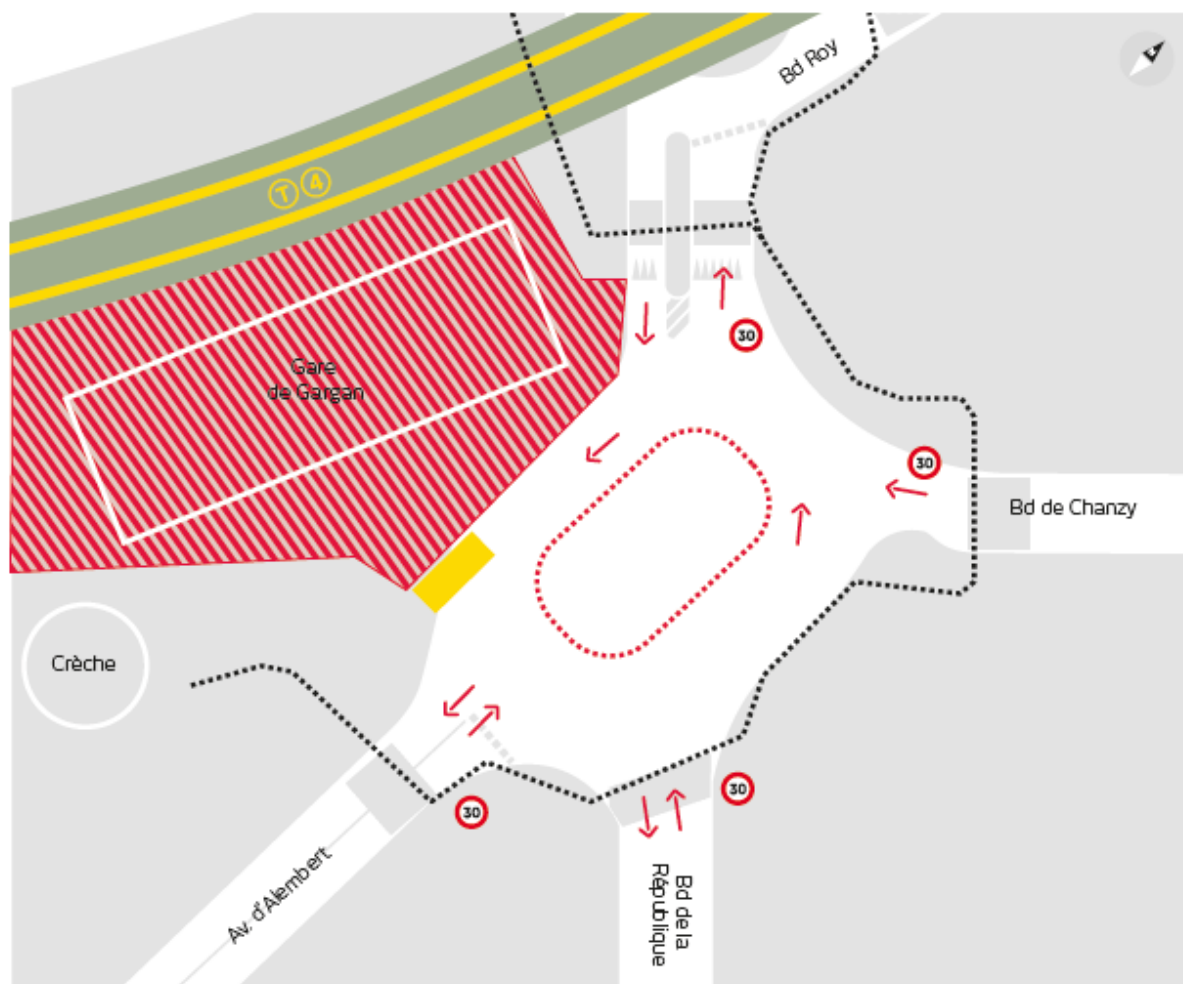

LES PAVILLONS-SOUS-BOIS / LIVRY-GARGAN

..... Cheminements piétons   Emprises des travaux   Entrée/sortie de camion   Sens de circulation

stratfact

VILLE DE
Livry-Gargan 43

MAIRIE DE LIVRY-GARGAN