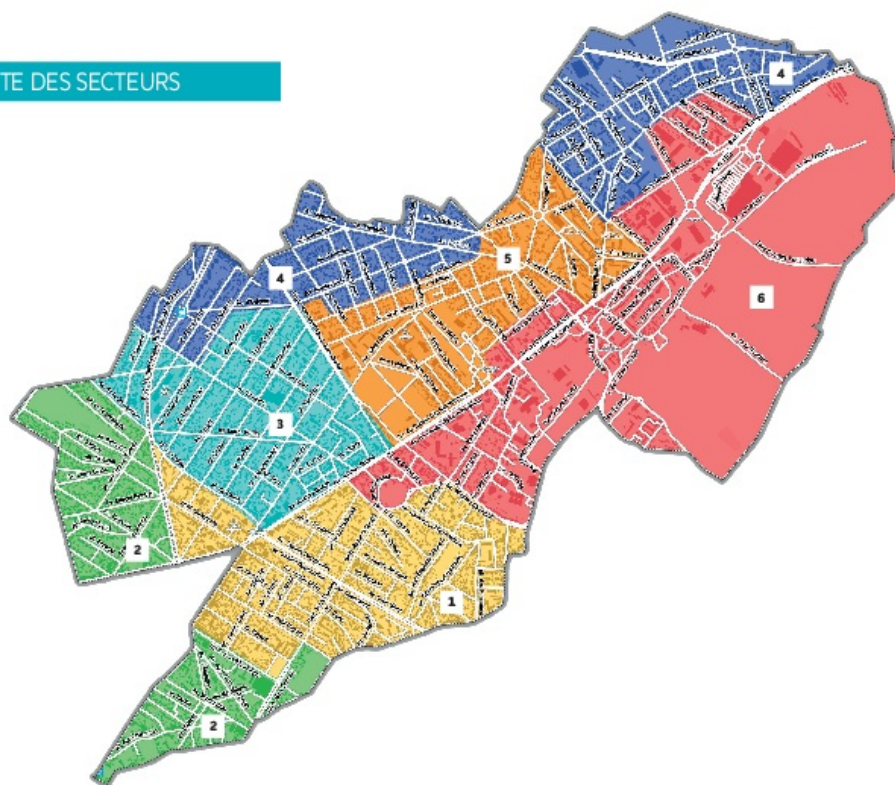

Connaître son secteur et les dates de collecte

Cette carte réalisée par l'établissement public territorial (EPT) Grand Paris Grand Est vous permet de connaître le secteur dont vous faites partie pour les diverses collectes de déchets : ordures ménagères, objets encombrants, déchets végétaux (de juillet à novembre) et collecte des sapins (janvier).

CARTE DES SECTEURS

Retrouvez les dates des collectes en cliquant sur votre secteur :

[Secteur 1](#)

[Secteur 2](#)

[Secteur 3](#)

[Secteur 4](#)

[Secteur 5](#)

[Secteur 6](#)